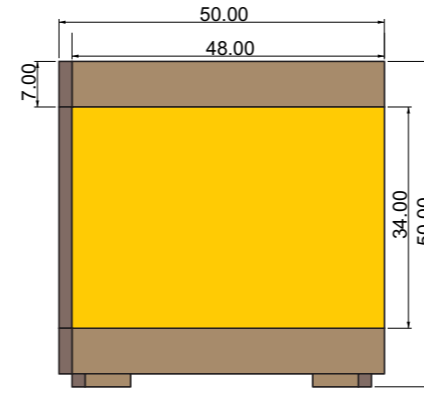

TABLA

DESPIECE

VISTA LATERAL

PERSPECTIVA

VISTA SUPERIOR

**DESCRIPCIÓN**

Este dispositivo es un elemento urbano de interacción social, permanencia y de espacio verde. Es lúdico a su vez, y permite armar una gran cantidad de configuraciones para funciones diferentes: bancos rectos e inclinados, maceteros, basureros, bicicleteros, juegos, etc. Constituido por la agrupación de cubos y triángulos, donde la repetición y el juego con estas piezas definen un sistema abierto, adaptable a distintas situaciones.

**EL CUBO**

El cubo se construye a partir de 16 tablas iguales de 48cm (madera de pallet). Estas tablas se vinculan con clavos y/o tornillos. Una vez armada la estructura, se cubren sus caras con tablas y pallets plásticos. Pueden a su vez contener tachos reciclados para plantas y residuos

**EL TRIANGULO**

El triángulo, se conforma con una estructura interior de listones de madera y sus caras se revisten con tableros de aglomerado, todo los materiales son reciclados

PLANTA

CORTE A-A

VISTA LATERAL