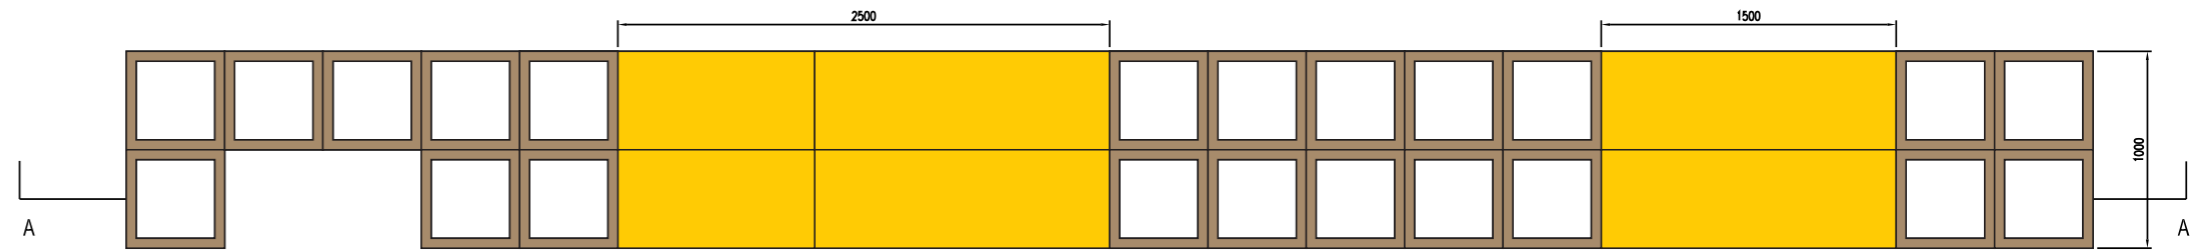

TABLA

DESPIECE

VISTA LATERAL

PERSPECTIVA

VISTA SUPERIOR

**DESCRIPCIÓN**

Este dispositivo es un elemento urbano de interacción social, permanencia y de espacio verde. Es lúdico a su vez, y permite armar una gran cantidad de configuraciones para funciones diferentes: bancos rectos e inclinados, maceteros, basureros, bicicleteros, juegos, etc. Constituido por la agrupación de cubos y triángulos, donde la repetición y el juego con estas piezas definen un sistema abierto, adaptable a distintas situaciones.

**EL CUBO**

El cubo se construye a partir de 16 tablas iguales de 48cm (madera de pallet). Estas tablas se vinculan con clavos y/o tornillos. Una vez armada la estructura, se cubren sus caras con tablas y pallets plásticos. Pueden a su vez contener tachos reciclados para plantas y residuos

**EL TRIANGULO**

El triángulo, se conforma con una estructura interior de listones de madera y sus caras se revisten con tableros de aglomerado, todo los materiales son reciclados

PLANTA

CORTE A-A

VISTA LATERAL