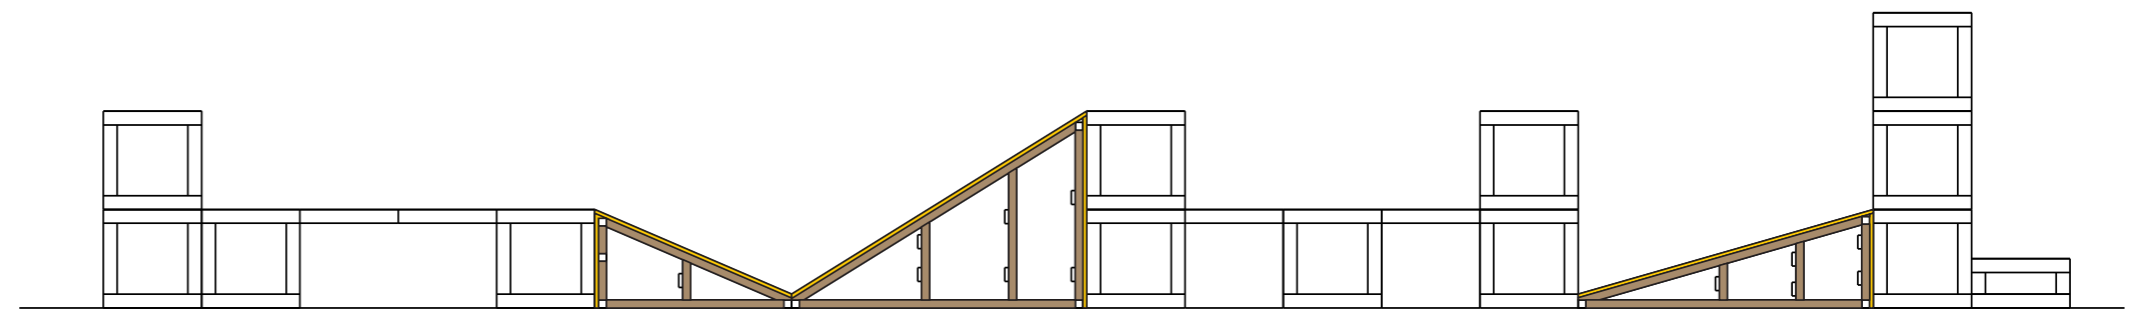

TABLA

DESPIECE

VISTA LATERAL

PERSPECTIVA

VISTA SUPERIOR

**DESCRIPCIÓN**

Este dispositivo es un elemento urbano de interacción social, permanencia y de espacio verde. Es lúdico a su vez, y permite armar una gran cantidad de configuraciones para funciones diferentes: bancos rectos e inclinados, maceteros, basureros, bicicleteros, juegos, etc. Constituido por la agrupación de cubos y triángulos, donde la repetición y el juego con estas piezas definen un sistema abierto, adaptable a distintas situaciones.

**EL CUBO**

El cubo se construye a partir de 16 tablas iguales de 48cm (madera de pallet). Estas tablas se vinculan con clavos y/o tornillos. Una vez armada la estructura, se cubren sus caras con tablas y pallets plásticos. Pueden a su vez contener tachos reciclados para plantas y residuos

**EL TRIANGULO**

El triángulo, se conforma con una estructura interior de listones de madera y sus caras se revisten con tableros de aglomerado, todo los materiales son reciclados

PLANTA

CORTE A-A

VISTA LATERAL