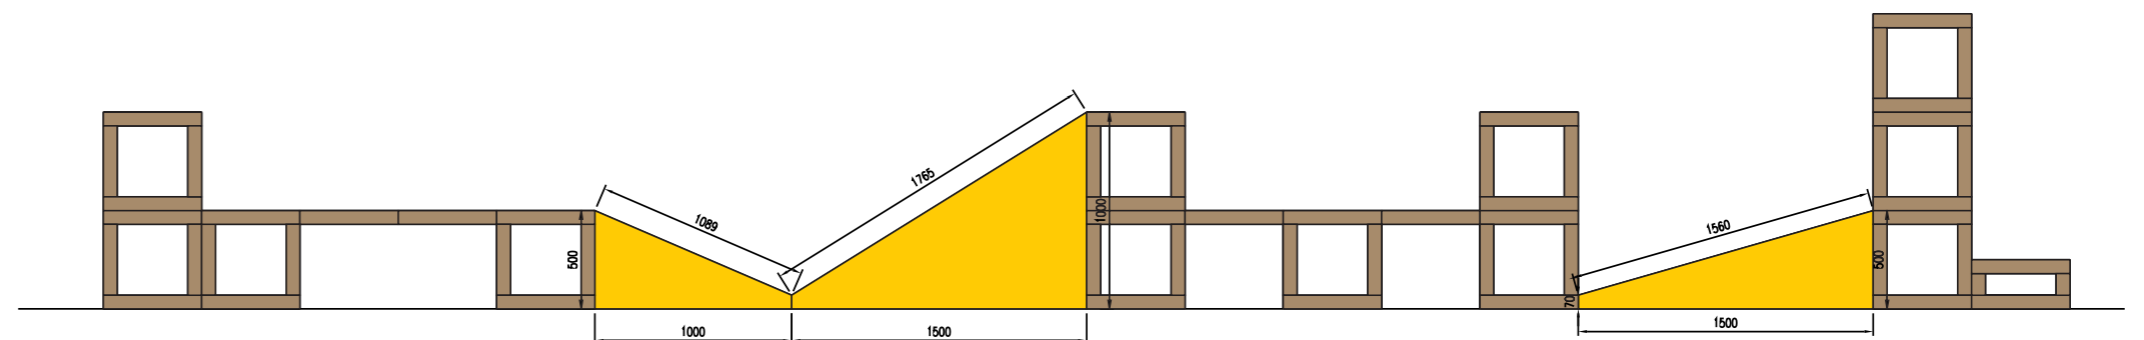

TABLA

DESPIECE

VISTA LATERAL

PERSPECTIVA

VISTA SUPERIOR

**DESCRIPCIÓN**

Este dispositivo es un elemento urbano de interacción social, permanencia y de espacio verde. Es lúdico a su vez, y permite armar una gran cantidad de configuraciones para funciones diferentes: bancos rectos e inclinados, maceteros, basureros, bicicleteros, juegos, etc. Constituido por la agrupación de cubos y triángulos, donde la repetición y el juego con estas piezas definen un sistema abierto, adaptable a distintas situaciones.

**EL CUBO**

El cubo se construye a partir de 16 tablas iguales de 48cm (madera de pallet). Estas tablas se vinculan con clavos y/o tornillos. Una vez armada la estructura, se cubren sus caras con tablas y pallets plásticos. Pueden a su vez contener tachos reciclados para plantas y residuos

**EL TRIANGULO**

El triángulo, se conforma con una estructura interior de listones de madera y sus caras se revisten con tableros de aglomerado, todo los materiales son reciclados

PLANTA

CORTE A-A

VISTA LATERAL