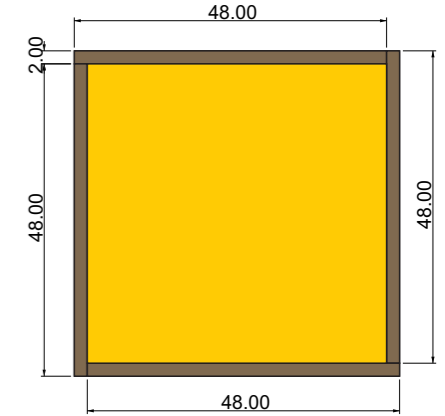

TABLA

DESPIECE

VISTA LATERAL

PERSPECTIVA

VISTA SUPERIOR

**DESCRIPCIÓN**

Este dispositivo es un elemento urbano de interacción social, permanencia y de espacio verde. Es lúdico a su vez, y permite armar una gran cantidad de configuraciones para funciones diferentes: bancos rectos e inclinados, maceteros, basureros, bicicleteros, juegos, etc. Constituido por la agrupación de cubos y triángulos, donde la repetición y el juego con estas piezas definen un sistema abierto, adaptable a distintas situaciones.

**EL CUBO**

El cubo se construye a partir de 16 tablas iguales de 48cm (madera de pallet). Estas tablas se vinculan con clavos y/o tornillos. Una vez armada la estructura, se cubren sus caras con tablas y pallets plásticos. Pueden a su vez contener tachos reciclados para plantas y residuos

**EL TRIANGULO**

El triángulo, se conforma con una estructura interior de listones de madera y sus caras se revisten con tableros de aglomerado, todo los materiales son reciclados

PLANTA

CORTE A-A

VISTA LATERAL