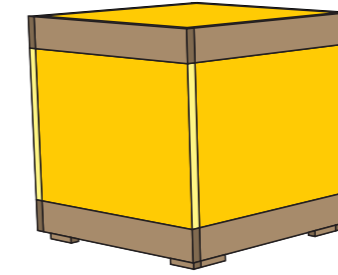

TABLA

DESPIECE

VISTA LATERAL

PERSPECTIVA

VISTA SUPERIOR

**DESCRIPCIÓN**

Este dispositivo es un elemento urbano de interacción social, permanencia y de espacio verde. Es lúdico a su vez, y permite armar una gran cantidad de configuraciones para funciones diferentes: bancos rectos e inclinados, maceteros, basureros, bicicleteros, juegos, etc. Constituido por la agrupación de cubos y triángulos, donde la repetición y el juego con estas piezas definen un sistema abierto, adaptable a distintas situaciones.

**EL CUBO**

El cubo se construye a partir de 16 tablas iguales de 48cm (madera de pallet). Estas tablas se vinculan con clavos y/o tornillos. Una vez armada la estructura, se cubren sus caras con tablas y pallets plásticos. Pueden a su vez contener tachos reciclados para plantas y residuos

**EL TRIANGULO**

El triángulo, se conforma con una estructura interior de listones de madera y sus caras se revisten con tableros de aglomerado, todo los materiales son reciclados

PLANTA

CORTE A-A

VISTA LATERAL