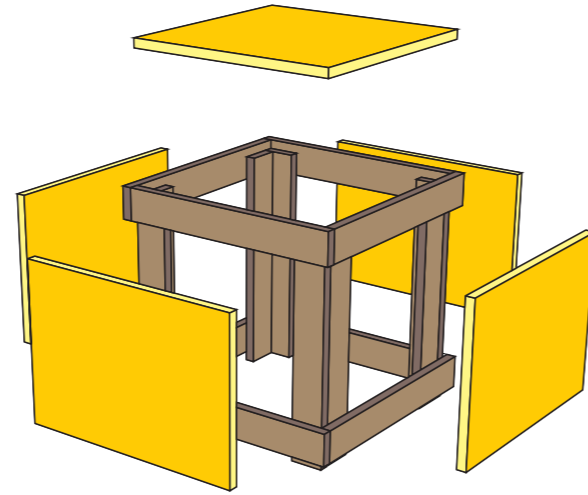

TABLA

DESPIECE

VISTA LATERAL

PERSPECTIVA

VISTA SUPERIOR

**DESCRIPCIÓN**

Este dispositivo es un elemento urbano de interacción social, permanencia y de espacio verde. Es lúdico a su vez, y permite armar una gran cantidad de configuraciones para funciones diferentes: bancos rectos e inclinados, maceteros, basureros, bicicleteros, juegos, etc. Constituido por la agrupación de cubos y triángulos, donde la repetición y el juego con estas piezas definen un sistema abierto, adaptable a distintas situaciones.

**EL CUBO**

El cubo se construye a partir de 16 tablas iguales de 48cm (madera de pallet). Estas tablas se vinculan con clavos y/o tornillos. Una vez armada la estructura, se cubren sus caras con tablas y pallets plásticos. Pueden a su vez contener tachos reciclados para plantas y residuos

**EL TRIANGULO**

El triángulo, se conforma con una estructura interior de listones de madera y sus caras se revisten con tableros de aglomerado, todo los materiales son reciclados

PLANTA

CORTE A-A

VISTA LATERAL